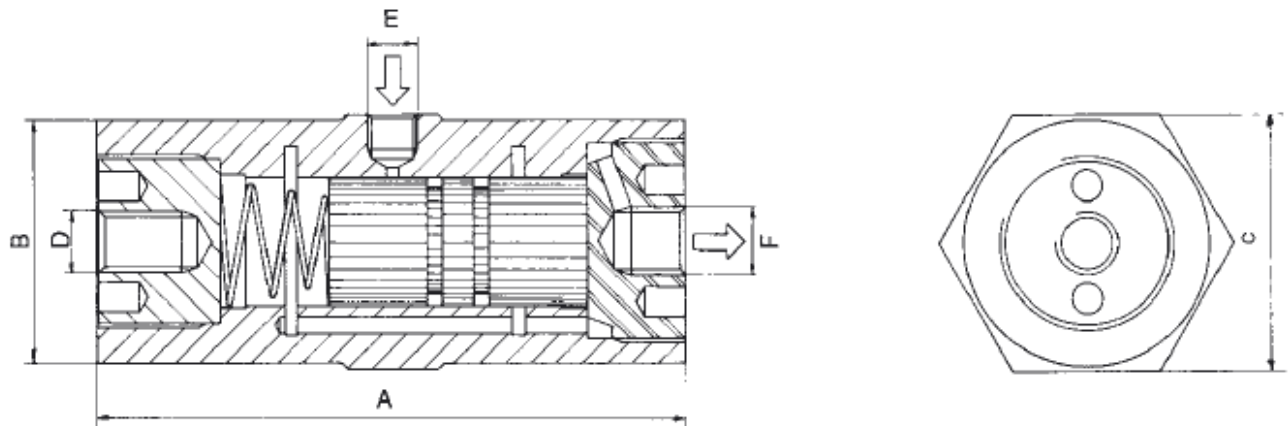

Δονητές με έμβολο, Σειρά FP

Απόδοση

Μοντέλο	Δονήσεις 1000/λεπτό		Ισχύς N		Κατανάλωση αέρα/λεπτό	
	2 Bar	6 Bar	2 Bar	6 Bar	2 Bar	6 Bar
FP-12-S	6.2	9.3	34	92	0.8	25
FP-12-M	5.0	6.7	34	74	0.5	19
FP-12-L	4.0	5.4	32	81	1.0	20
FP-18-S	5.0	7.7	66	187	5.0	57
FP-18-M	4.0	5.9	68	188	4.0	52
FP-18-L	3.1	4.6	64	206	5.0	46
FP-25-S	3.6	5.5	126	416	13	93
FP-25-M	3.0	4.2	142	504	23	87
FP-25-L	2.4	3.7	186	594	18	93
FP-35-S	3.8	5.8	294	1.038	23	162
FP-35-M	3.0	4.6	248	1.080	24	141
FP-35-L	2.4	3.6	282	1.066	38	135
FP-50-M	1.85	2.8	490	1600	48	190
FP-60-M	1.95	2.7	610	2170	90	275
FP-95-M	1.8	2.8	1620	6150	170	490

Διαστάσεις σε mm

Μοντέλο	A Μήκος mm	C SW mm	D σπείρωμα	E είσοδος	F έξοδος
FP-12-S	71	34	M-8	1/8"	1/8"
FP-12-M	81	34	M-8	1/8"	1/8"
FP-12-L	94	34	M-8	1/8"	1/8"
FP-18-S	81	42	M-10	1/8"	1/8"
FP-18-M	94	42	M-10	1/8"	1/8"
FP-18-L	109	42	M-10	1/8"	1/8"
FP-25-S	98	50	M-12	1/8"	1/4"
FP-25-M	116	50	M-12	1/8"	1/4"
FP-25-L	136	50	M-12	1/8"	1/4"
FP-35-S	98	65	M-12	1/4"	1/4"
FP-35-M	116	65	M-12	1/4"	1/4"
FP-35-L	136	65	M-12	1/4"	1/4"
FP-50-M	154				
FP-60-M	154				
FP-95-M	156				